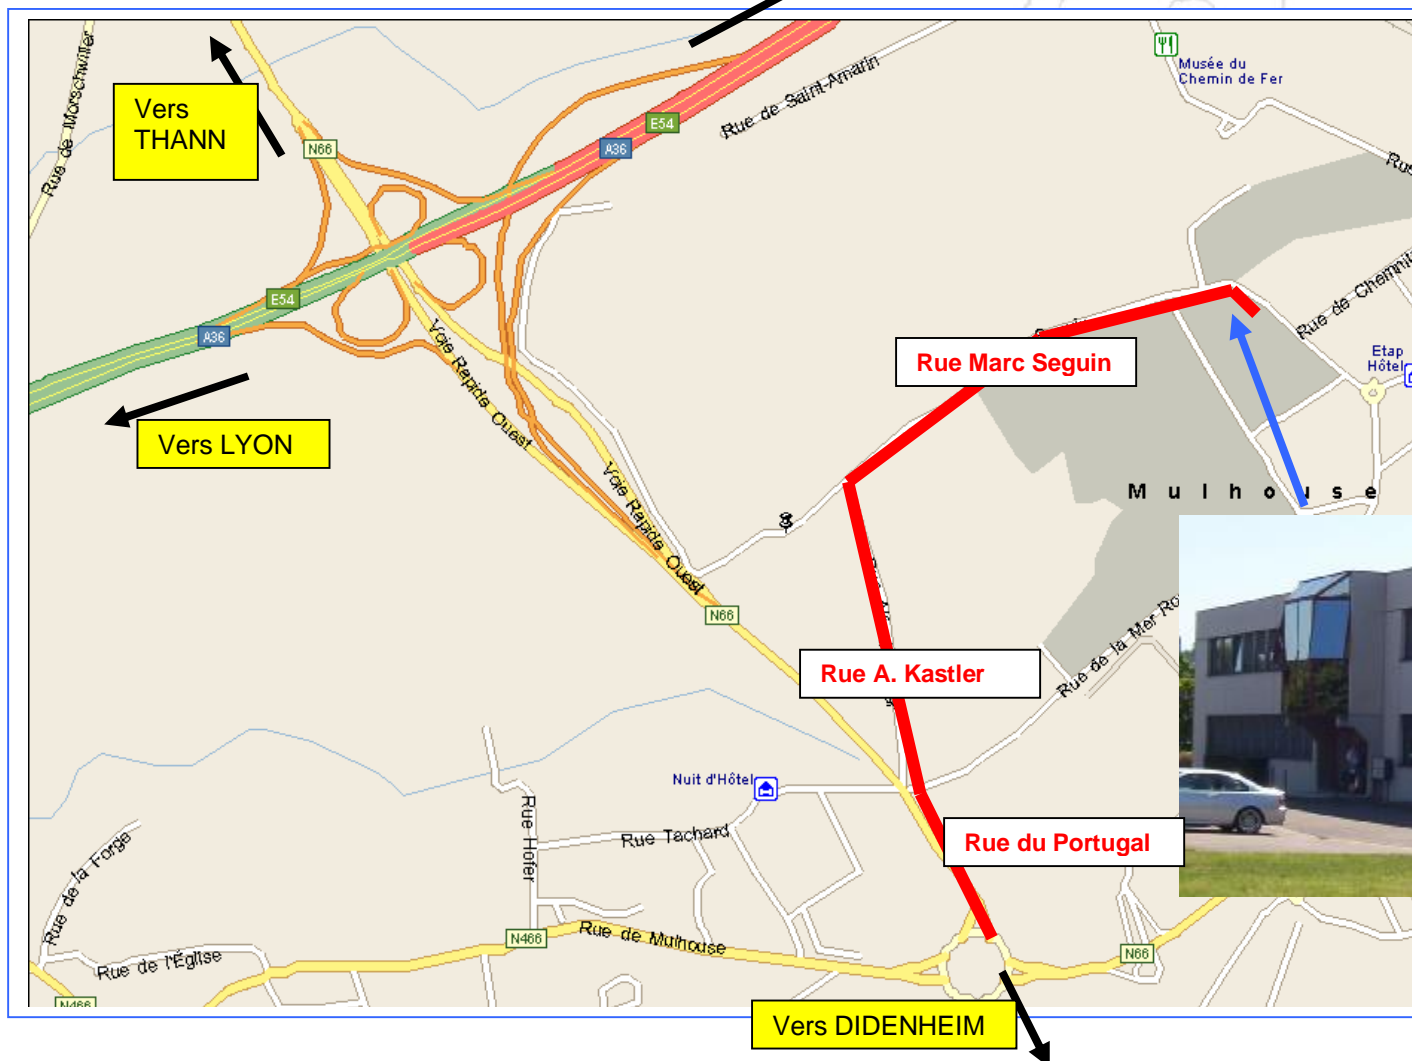

CENTRE DE SERVICES MERROUGE
55 Rue Marc Seguin
BP 2166
68060 MULHOUSE Cedex
Tél : +33 (0)3.89.60.89.60
Fax : +33 (0)3.89.60.89.01
Email : info@altes-teleservices.com

Plan d'accès

Vers ALLEMAGNE

Autoroute A 36

Sortie 16 a

Mulhouse les
Coteaux

Voie Rapide. Ouest

Sortie 1

Mulhouse les
Coteaux
Morschwiller.

Faire le tour du rond point

Sortie Zone
Commerciale

Rue du Portugal.
Rue A. Kastler
(Entrepôt super U
à droite)

Rue Marc Seguin