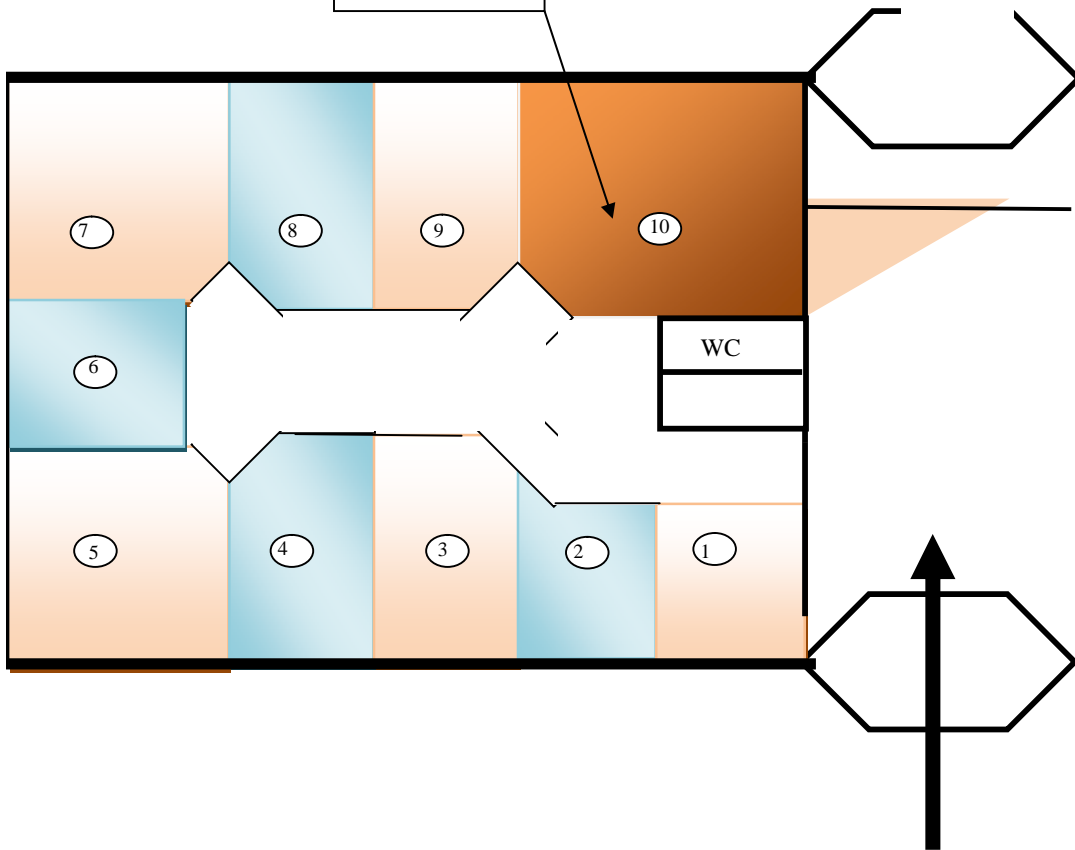

ALTES

Centre de Services Mer Rouge

55 rue Marc Seguin – BP 2166 – 68060 MULHOUSE CEDEX

Plan d'ensemble - General View – Überblick

Salle de réunion
Meeting room
Konferenzraum

Bureau Office Büro	Surface Area Fläche	
1	8 m ²	
2	10 m ²	
3	11 m ²	
4	11 m ²	
5	17 m ²	
6	9 m ²	
7	17 m ²	
8	11 m ²	
9	11 m ²	
10	27 m ²	Salle de Réunion Meeting room Konferenzraum